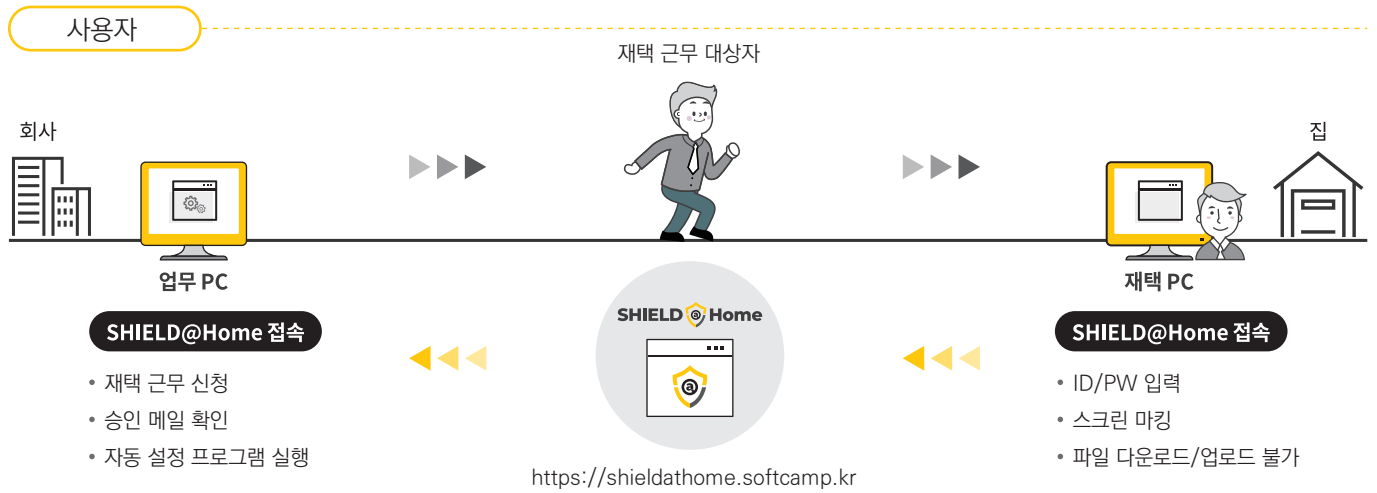

사용 시나리오

조달등록 가격정보

(VAT포함/단위:원)

모델명	물품식별번호	조달등록가
보안소프트웨어, 소프트캠프, SHIELD@HOME V1.0, 원격접속재택근무솔루션, Server License/1~50user	24323254	₩19,800,000
보안소프트웨어, 소프트캠프, SHIELD@HOME V1.0, 원격접속재택근무솔루션, Server License/51~300user	24323255	₩27,500,000
보안소프트웨어, 소프트캠프, SHIELD@HOME V1.0, 원격접속재택근무솔루션, Server License/301~500user	24323256	₩35,200,000
보안소프트웨어, 소프트캠프, SHIELD@HOME V1.0, 원격접속재택근무솔루션, Server License/501~1000user	24323257	₩44,000,000
보안소프트웨어, 소프트캠프, SHIELD@HOME V1.0, 원격접속재택근무솔루션, STANDARD/1User License	24323258	₩165,000
보안소프트웨어, 소프트캠프, SHIELD@HOME V1.0, 원격접속재택근무솔루션, ENTERPRISE/1User License	24323259	₩242,000
보안소프트웨어, 소프트캠프, SHIELD@HOME V1.0, 원격접속재택근무솔루션, ZERO/1User License	24330226	₩2,200,000

제조사

SOFTCAMP ® 소프트캠프(주)
경기도 성남시 분당구 성남대로779번길 6 KT분당빌딩 4F
TEL : 1644-9366
FAX : 031-697-4698
EMAIL : support@softcamp.co.kr

조달 총판 업체

IFC (주)아이티에프씨
부산시 서구 보수대로 111, 동아빌딩 2F (부용동 1가)
TEL : 051-256-8500
FAX : 051-256-8505