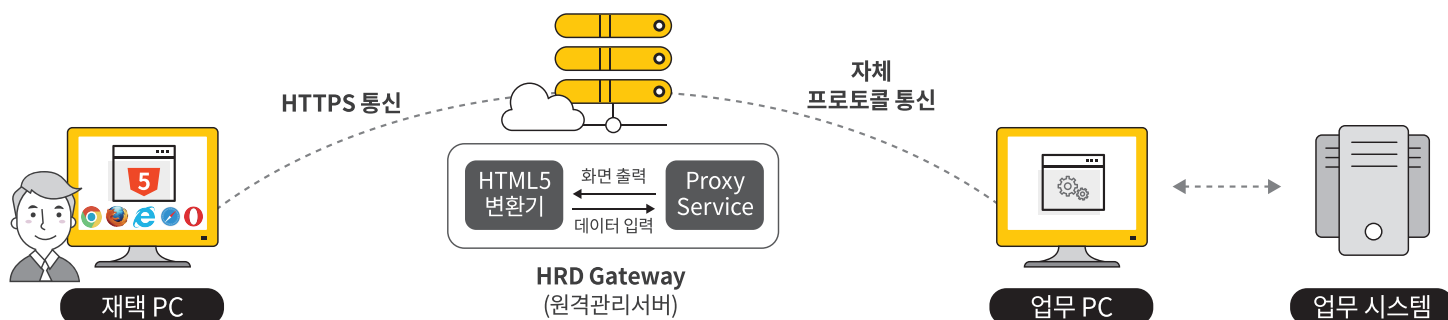

프로그램 설치없이, 웹 브라우저 하나로 언제 어디서나 즉시 사무실이 되는 재택근무솔루션 SHIELD@Home

VPN이나 별도의 보안 프로그램 설치없이 웹 브라우저 하나로! 즉시 근무 모드 변환 완료
재택근무 승인, 관리, 기간 설정 제공으로 기업 내 보안 담당자의 재택근무자 관리 용이성 극대화
환경 설정의 복잡함 없어 비상 상황 시 재택근무를 위한 원격접속 솔루션으로 최적화

SHIELD@Home 사이트 접속
별도 프로그램 설치 없이
SHIELD@Home 사이트를 통해
간편하게 업무 PC 접속

재택근무 환경설정 프로그램
업무 PC를 재택근무 환경에 맞게
네트워크 및 프로그램 설정

업무 시스템
G/W, ERP, ...

브라우저 하나로만!

별도의 소프트웨어(SW) 설치없이 웹 브라우저에 접속만 하면
언제 어디서나 사무실PC가 눈앞에
작업 단말기의 속성, 브라우저의 제약없이
PC, Mac, Tablet, Mobile 로 접속 가능

VPN 없이, 강력한 보안

재택근무지 PC에 설치되는 프로그램 Zero로
어떤 프로그램인지도 모르고 설치해야하는 불편과 부담감 제거
보안 수준을 알 수 없는 PC가 내부망으로 접속되는
보안 사각지대 없애 악성코드에 의한 내부망 감염 위험 최소화

보안 담당자의 관리 편의성 증대

승인된 사용자만, 승인된 시간 동안만 사용할 수 있어
보안 담당자의 재택근무자 관리 용이성 극대화
현실적인 로그수집, 분석, 리포팅 기능으로
재택근무자의 작업 행위에 대한 현실적인 관리 가능

사용자의 간편한 사용

네트워크의 구성/설정 변경 없이 웹 기반 접속으로
손쉽고 간편한 재택근무 가능
자택 PC에 설치되는 프로그램이 없어 재택근무만을 위한
핵심적인 기능으로 편리

적용 대상

- 1 위기상황 발생으로 원격 근무지 전환 시스템을 즉시 구축해야 하는 조직
- 2 재택근무 시스템 도입과 동시에 보안에 대해 고민이 필요한 기업내 IT 관리자
- 3 원격근무자 행위 및 관리에 대한 관리 감독이 필요한 조직